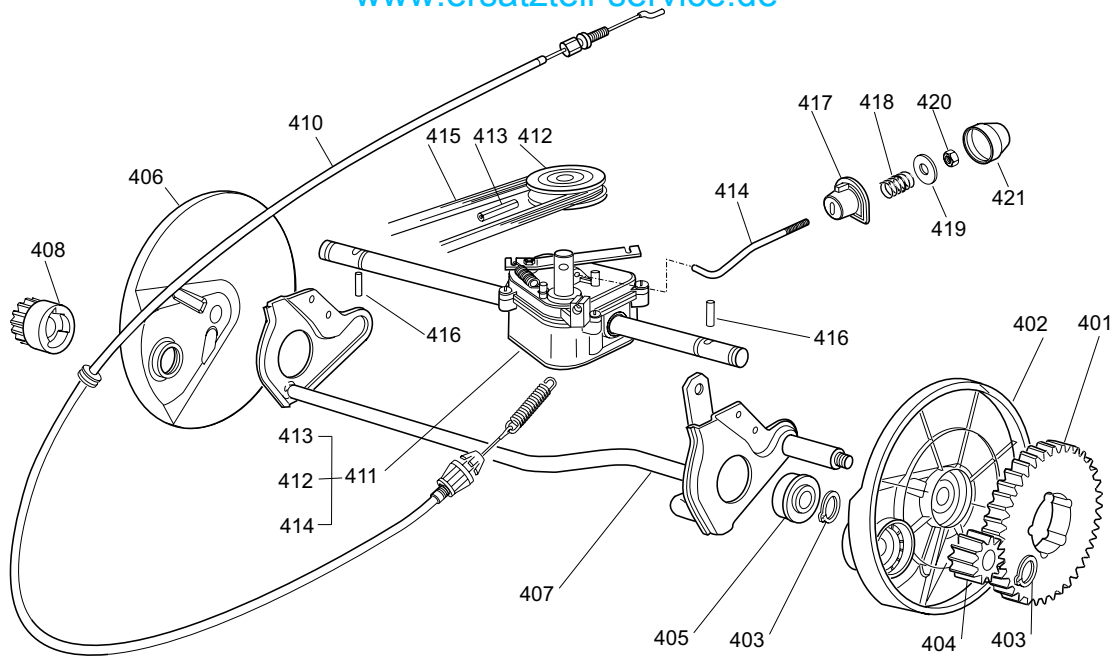

B103

Ausgabe Issue 2006- 1		Bild Nr Picture No B103		VARIOLUX 48 ECA RADAUFHÄNGUNG GETRIEBE		VARIOLUX 48 ECA WHEEL SUSPENSION TRANSMISSION		Seite Page 36	
Pos. Fig.	Anzahl/Quantity				Artikel Nr. Part No	Bezeichnung	Description	Satz Kit	Anmerkung Notes
251	2				1136-1701-01	Radkappe- grau	Hub cap- grey		
252	4				9747-0831-02	Mutter	Lock nut		
253	2				9699-0090-02	Scheibe	Flat washer		
254	8				1136-0655-01	Kugellager	Ball bearing		
255	2				1136-1520-01	Rad	Wheel		
256	1				1136-1357-01	Radachse- vorne	Wheel axle- front		
257	2				1136-0009-01	Schließplatte	Lock plate		
258	1				1136-1759-01	Höhenverstellstange	Height adjust rod		
259	1				1136-0658-01	Distanzring	Spacer		
260	1				9675-0009-02	Verriegelungsscheibe	Starlock		
261	1				1136-0006-01	Federscheibe	Elastic washer		
262	1				1136-1757-01	Halter	Attachment		
263	2				1136-0772-01	Rad	Wheel		
264	2				1136-1702-01	Radkappe- grau	Hub cap- grey		
265	2				1136-0006-01	Federscheibe	Elastic washer		
266	2				1136-0609-01	Elastische Scheibe	Elastic washer		
269	1				1136-1732-01	Schulterschraube	Shoulder bolt		
271	1				1136-1756-01	Höhenverstellhebel	Height adjust lever		
273	1				1136-0089-01	Scheibe	Washer		
274	1				1136-1740-01	Sektor	Height adjust sector		
275	1				9739-0831-22	Mutter	Nut		
276	1				1136-1693-01	Deckel	Cover		
277	2				9898-0616-16	Schraube	Screw		
278	2				9739-0631-22	Mutter	Nut		
401	2				1136-0653-01	Kranz	Ring gear		
402	1				1136-0690-01	Radschutz- links	Wheel protection- LH		
403	4				9650-0012-04	Seegersicherung	Circlip		
404	1				1136-0685-01	Ritzel- links	Pinion- LH		
405	2				1136-0632-01	Lager	Bearing		
406	1				1136-0689-01	Radschutz- rechts	Wheel protection- RH		
407	1				1136-0713-01	Hinterradachse	Rear wheel axle		
408	1				1136-0684-01	Ritzel- rechts	Pinion- RH		
410	1				1136-1748-01	Kupplungsdraht	Clutch cable		
411	1				1136-1456-01	Getriebe Kpl (schw)	Gearbox assy (black)		
412	1				1136-0692-01	Riemenscheibe	Pulley		
413	1				1136-0612-01	Stift	Pin		
414	1				1136-1454-01	Verstellstange	Adjustment rod		
415	1				1111-9745-01	Riemen	Belt		
416	2				1136-0697-01	Stift	Pin		
417	1				1136-0638-01	Buchse	Bush		
418	1				1136-0668-01	Feder	Spring		
419	1				1136-0091-01	Scheibe	Washer		
420	1				9747-0631-02	Mutter	Lock nut		
421	1				1136-0081-01	Nabenkapsel	Hub cap		

X