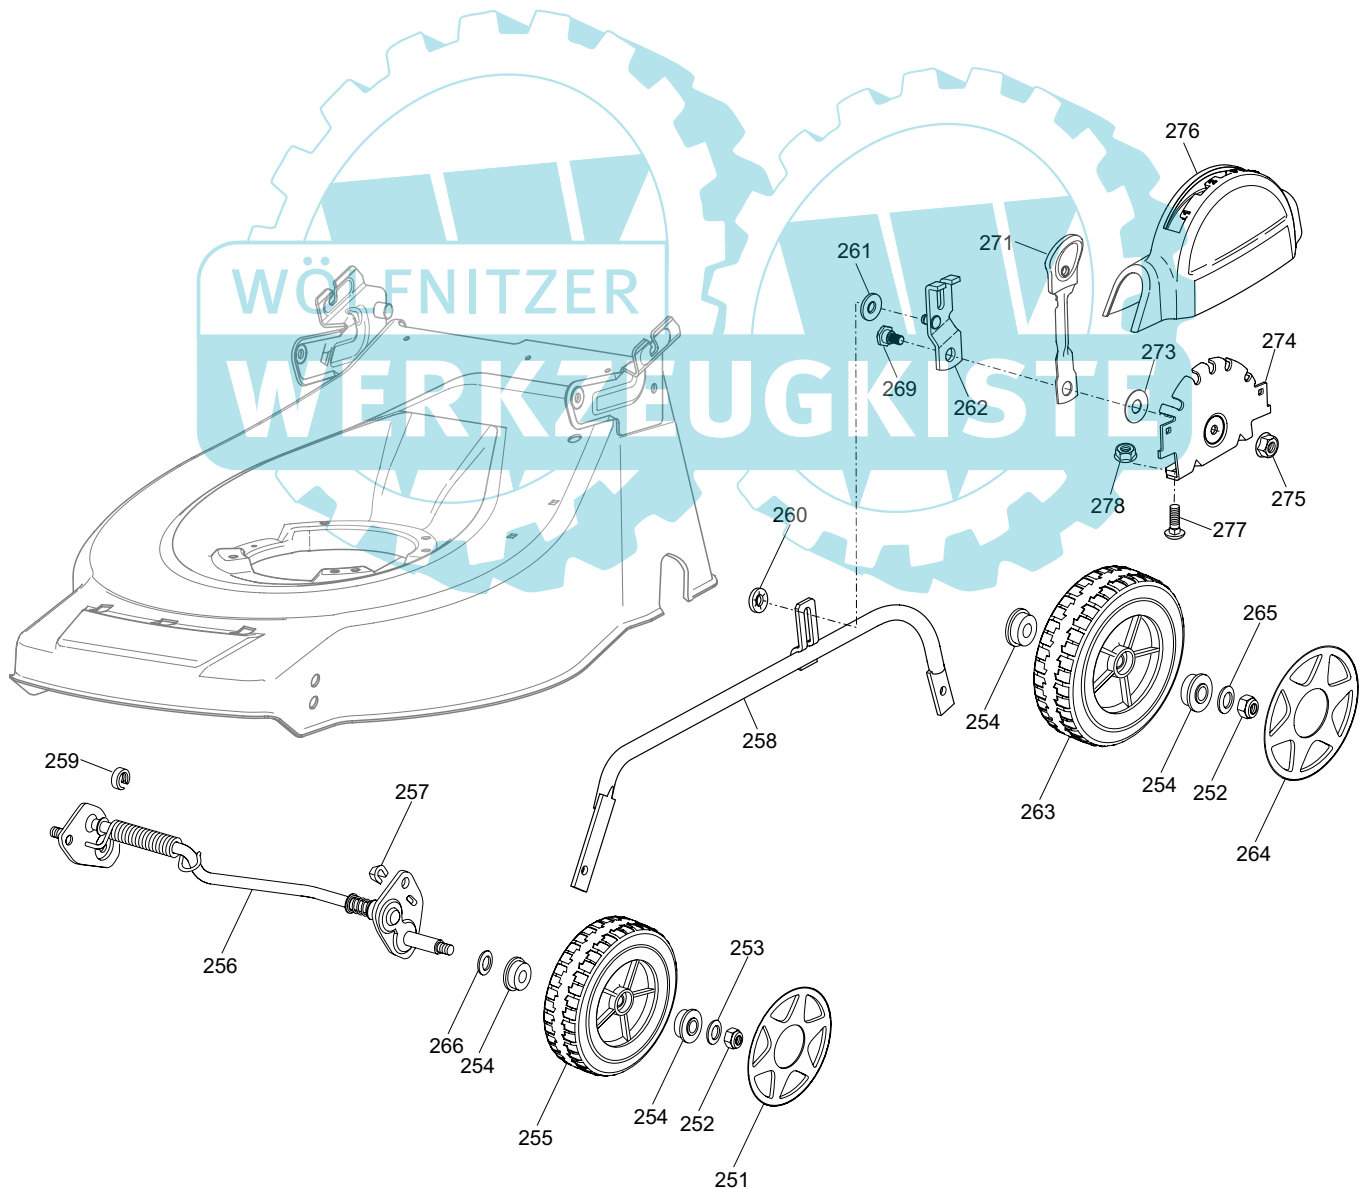

B103

Ausgabe Issue 2006- 1		Bild Nr Picture No B103		VARIOLUX 48 ECA RADAUFHÄNGUNG GETRIEBE		VARIOLUX 48 ECA WHEEL SUSPENSION TRANSMISSION		Seite Page 36	
Pos. Fig.	Anzahl/Quantity				Artikel Nr. Part No	Bezeichnung	Description	Satz Kit	Anmerkung Notes
251	2				1136-1701-01	Radkappe- grau	Hub cap- grey		
252	4				9747-0831-02	Mutter	Lock nut		
253	2				9699-0090-02	Scheibe	Flat washer		
254	8				1136-0655-01	Kugellager	Ball bearing		
255	2				1136-1520-01	Rad	Wheel		
256	1				1136-1357-01	Radachse- vorne	Wheel axle- front		
257	2				1136-0009-01	Schließplatte	Lock plate		
258	1				1136-1759-01	Höhenverstellstange	Height adjust rod		
259	1				1136-0658-01	Distanzring	Spacer		
260	1				9675-0009-02	Verriegelungsscheibe	Starlock		
261	1				1136-0006-01	Federscheibe	Elastic washer		
262	1				1136-1757-01	Halter	Attachment		
263	2				1136-0772-01	Rad	Wheel		
264	2				1136-1702-01	Radkappe- grau	Hub cap- grey		
265	2				1136-0006-01	Federscheibe	Elastic washer		
266	2				1136-0609-01	Elastische Scheibe	Elastic washer		
269	1				1136-1732-01	Schulterschraube	Shoulder bolt		
271	1				1136-1756-01	Höhenverstellhebel	Height adjust lever		
273	1				1136-0089-01	Scheibe	Washer		
274	1				1136-1740-01	Sektor	Height adjust sector		
275	1				9739-0831-22	Mutter	Nut		
276	1				1136-1693-01	Deckel	Cover		
277	2				9898-0616-16	Schraube	Screw		
278	2				9739-0631-22	Mutter	Nut		
401	2				1136-0653-01	Kranz	Ring gear		
402	1				1136-0690-01	Radschutz- links	Wheel protection- LH		
403	4				9650-0012-04	Seegersicherung	Circlip		
404	1				1136-0685-01	Ritzel- links	Pinion- LH		
405	2				1136-0632-01	Lager	Bearing		
406	1				1136-0689-01	Radschutz- rechts	Wheel protection- RH		
407	1				1136-0713-01	Hinterradachse	Rear wheel axle		
408	1				1136-0684-01	Ritzel- rechts	Pinion- RH		
410	1				1136-1748-01	Kupplungsdraht	Clutch cable		
411	1				1136-1456-01	Getriebe Kpl (schw)	Gearbox assy (black)		
412	1				1136-0692-01	Riemenscheibe	Pulley		
413	1				1136-0612-01	Stift	Pin		
414	1				1136-1454-01	Verstellstange	Adjustment rod		
415	1				1111-9745-01	Riemen	Belt		
416	2				1136-0697-01	Stift	Pin		
417	1				1136-0638-01	Buchse	Bush		
418	1				1136-0668-01	Feder	Spring		
419	1				1136-0091-01	Scheibe	Washer		
420	1				9747-0631-02	Mutter	Lock nut		
421	1				1136-0081-01	Nabenkapsel	Hub cap		

X