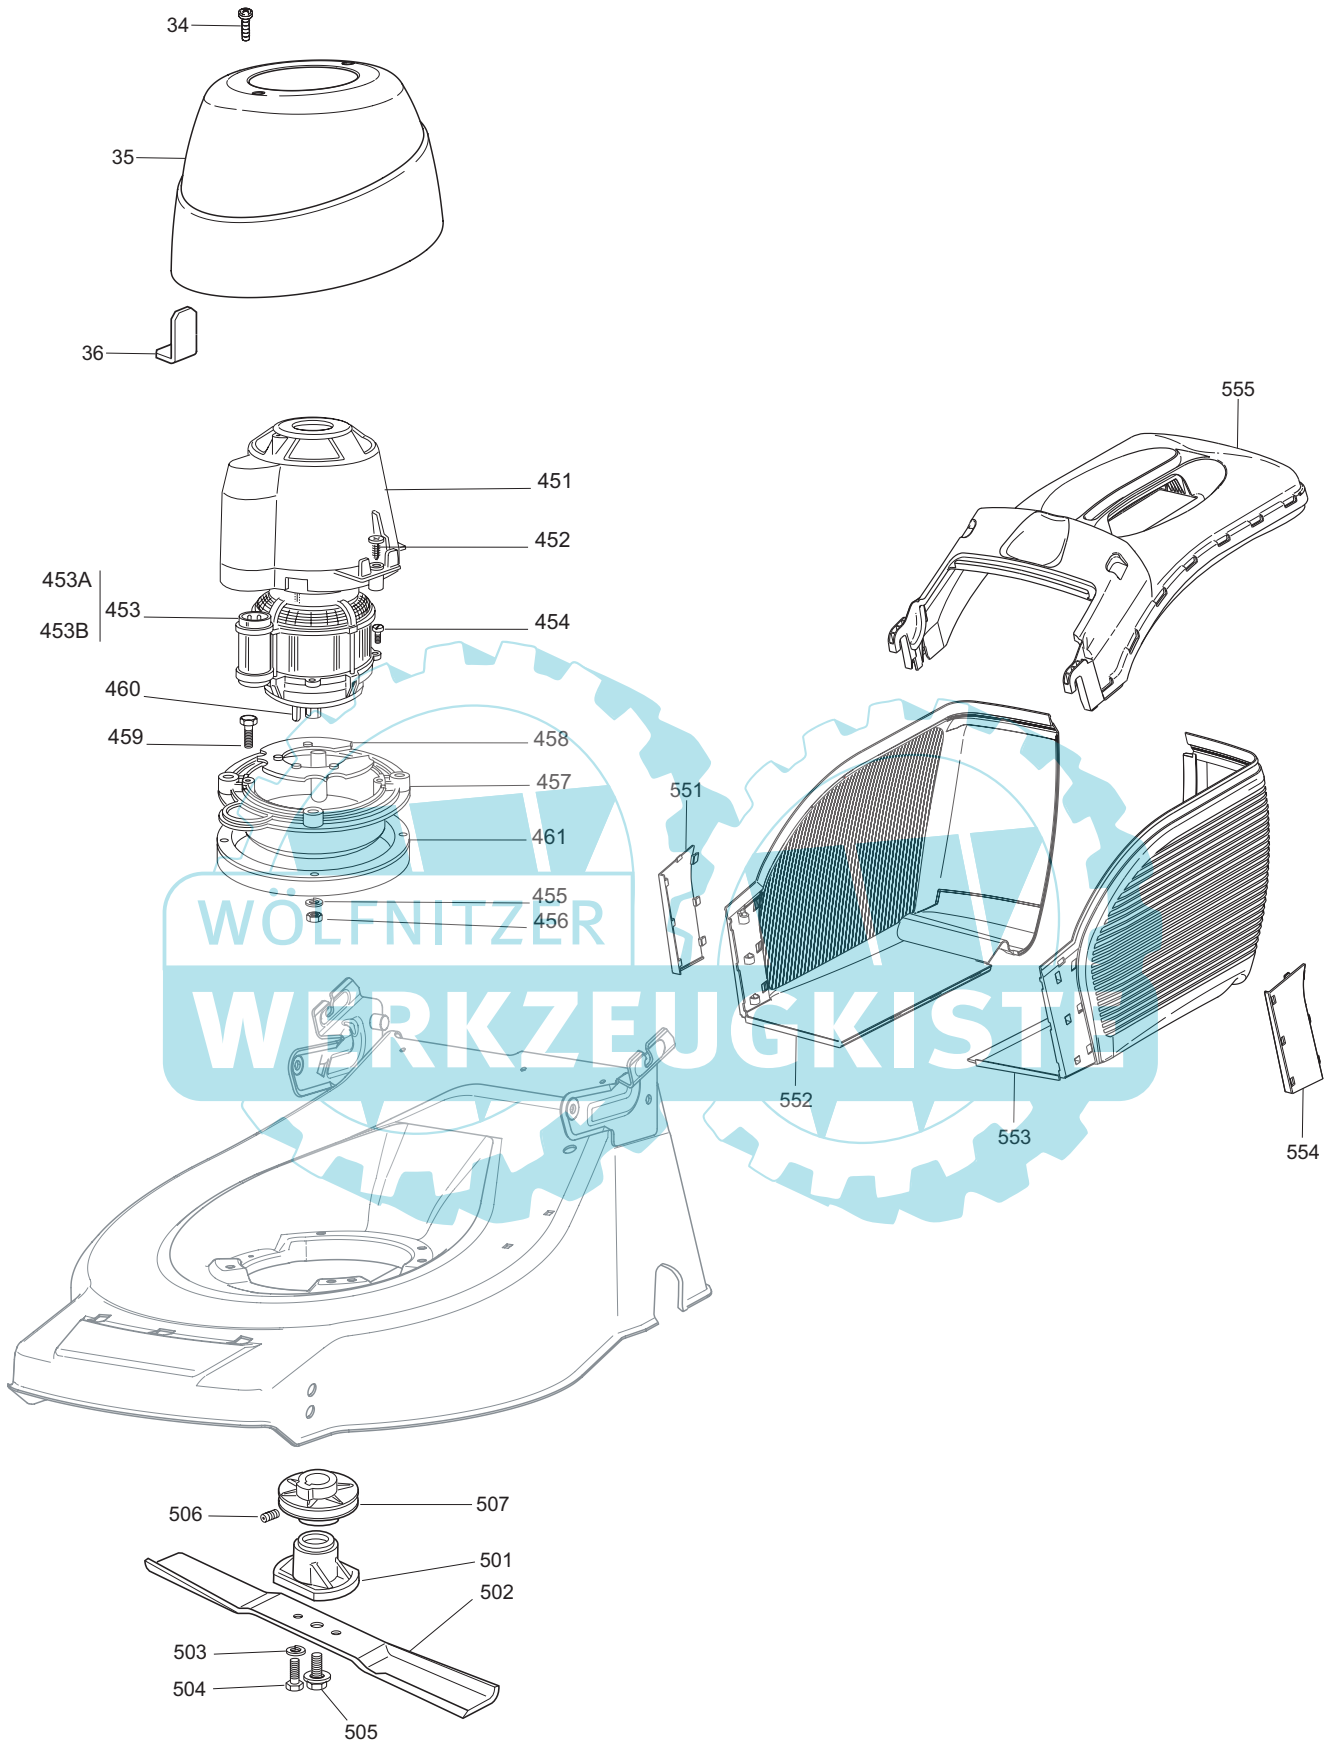

B104

Ausgabe Issue		Bild Nr Picture No		VARIOLUX 48 ECA MESSER GRASFANGKORB		VARIOLUX 48 ECA BLADE GRASS BOX		Seite Page	
2006- 1		B104						34	
Pos. Fig.	Anzahl/Quantity				Artikel Nr. Part No	Bezeichnung	Description	Satz Kit	Anmerkung Notes
	34	2			9836-9525-12	Schraube	Screw		
	35	1			1136-1691-01	Haube	Cover		
	36	2			1136-1735-01	Platte	Plate		
X	451	1			1136-2016-01	Haubenhalter	Cover support		
	452	4			1136-1682-01	Schraube	Screw		
X	453	1			1136-1987-01	El. Motor	El. motor		Inkl 453A - 453B
	453 A	1			1136-1689-01	• Lüfter	• Fan		
X	453 B	1			1136-1984-01	• Kondensator	• Condensator		25 µF
	454	4			9836-9635-12	Schraube	Screw		
	455	4			9683-0030-02	Scheibe	Lock washer		
	456	4			9799-0831-02	Mutter	Nut		
	457	1			1136-1706-01	Flansch	Flange		
	458	1			1136-1739-01	Lüftungsschirm	Ventilation screen		
	459	4			9997-0860-16	Schraube	Screw		
	460	1			1136-1677-01	Keil	Key		
	461	1			1136-1705-01	Distanz	Spacer		
	501	1			1136-1725-01	Messerhalter	Hub		
	502	1			1111-9741-01	Messer	Blade		
	503	2			9683-0030-02	Scheibe	Lock washer		
	504	2			9997-0820-16	Schraube	Screw		
X	505	1			1111-9755-01	Blade bolt	Blade bolt		
	506	1			1136-1417-01	Schraube	Set screw		
	507	1			1136-1737-01	Riemenscheibe	Pulley		
	551	1			1136-1729-01	Profil- rechts	Profile- RH		
	552	1			1136-1727-01	Graskorb- rechts	Grassbox lower- RH		
	553	1			1136-1728-01	Graskorb- links	Grassbox lower- LH		
	554	1			1136-1730-01	Profil- links	Profile- LH		
	555	1			1136-1726-01	Graskorb- Oberteil	Grassbox- upper		